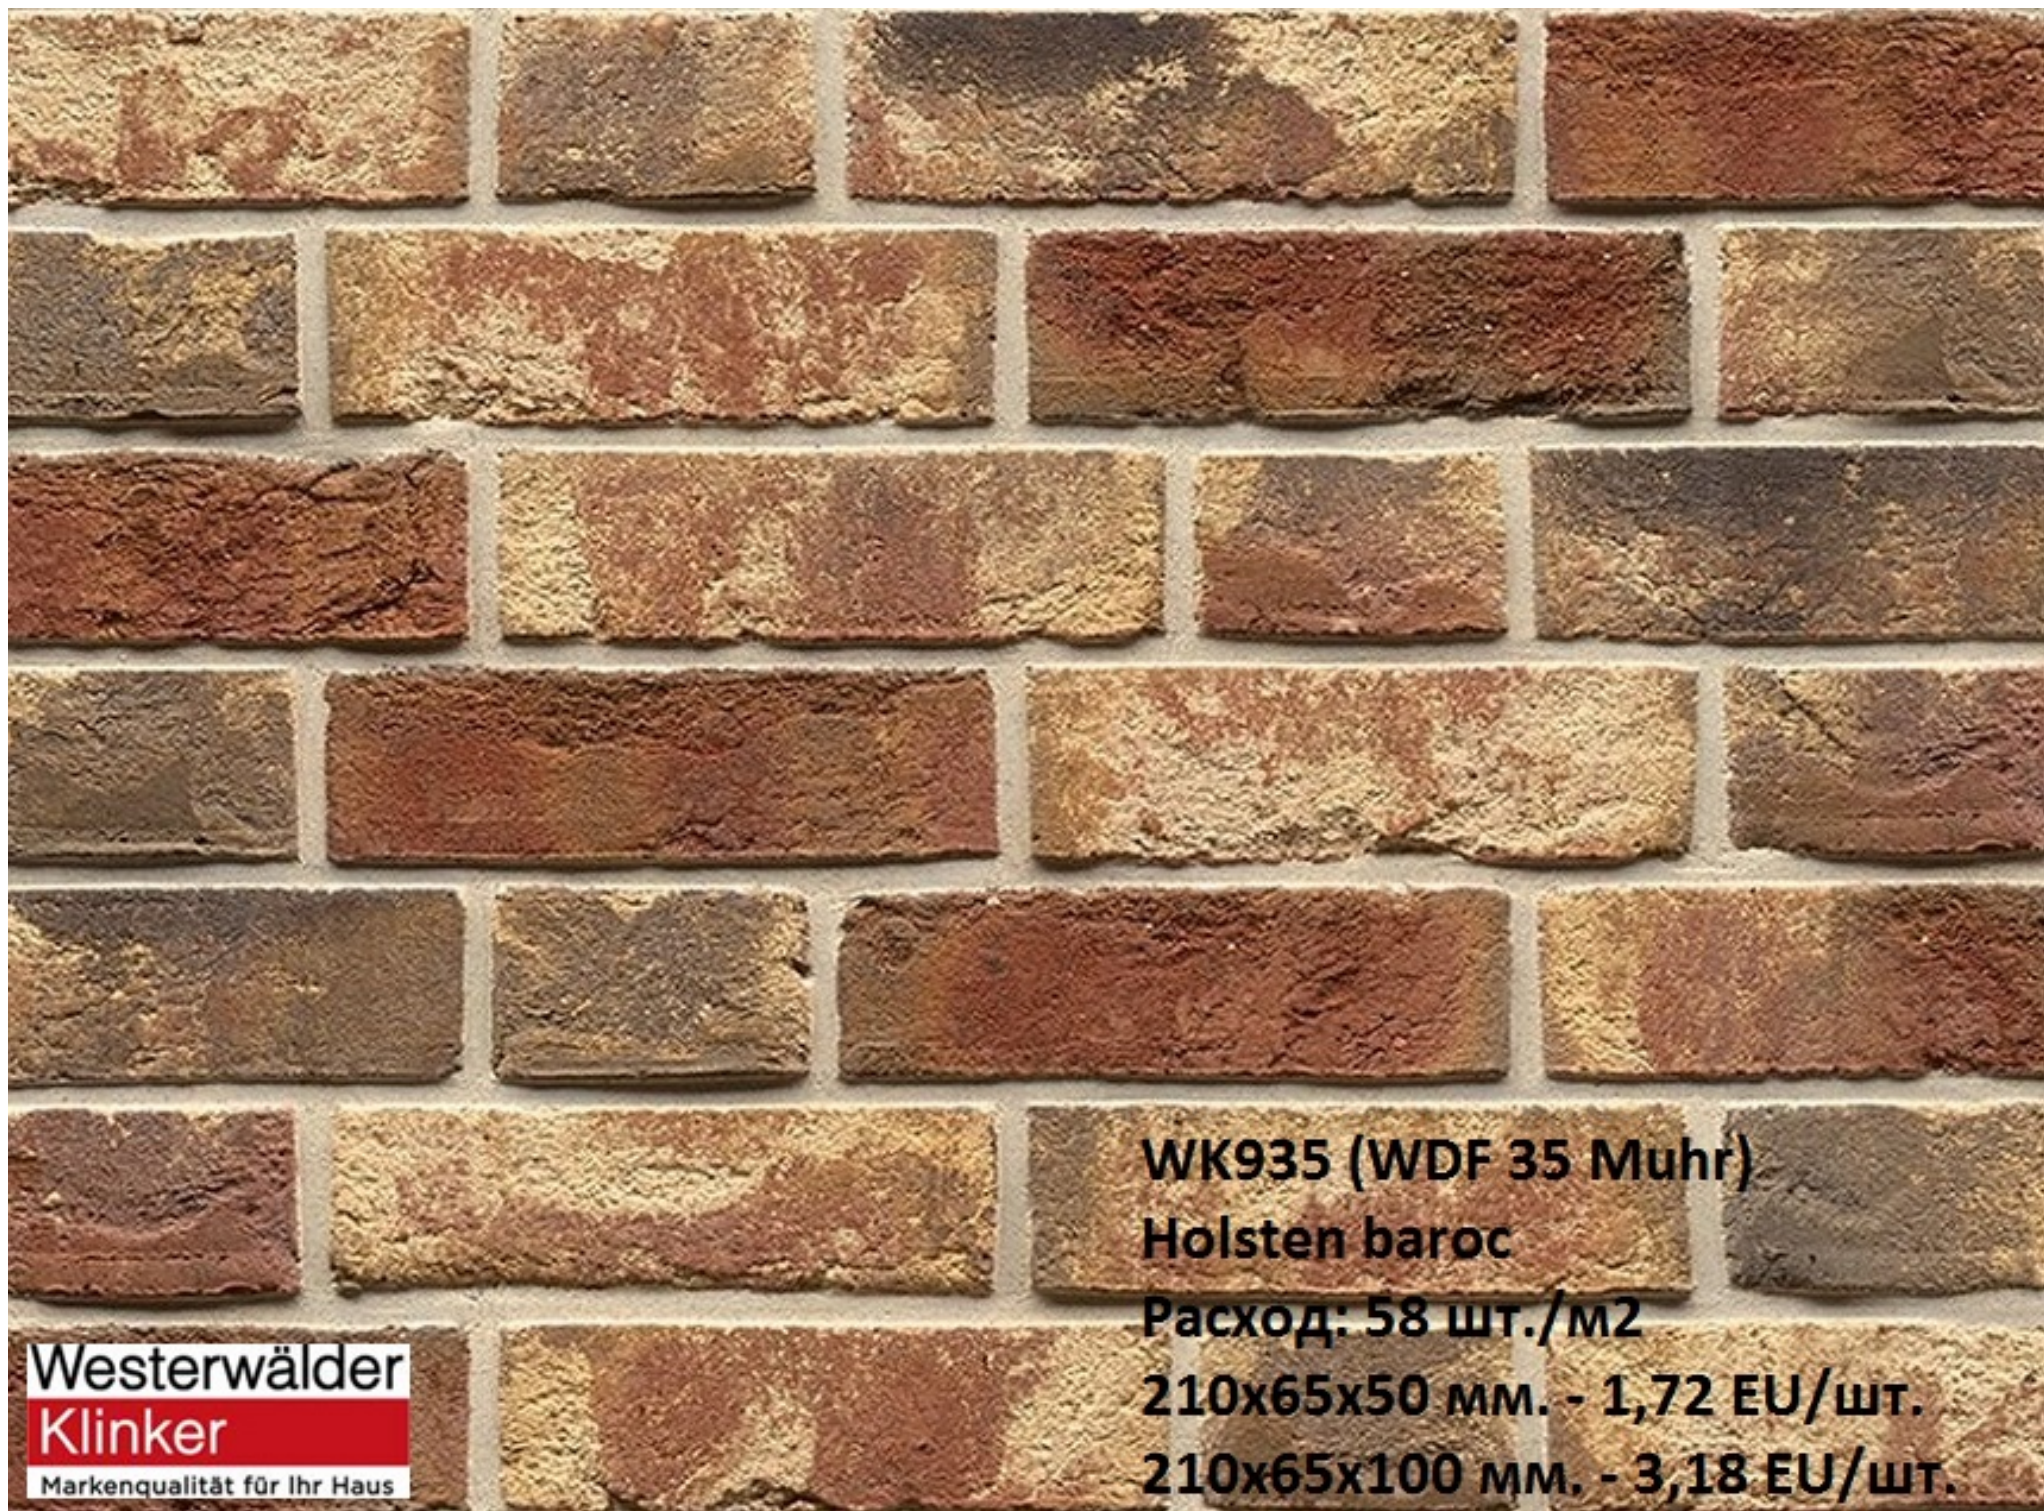

210x65x50 мм. - 1,74 EU/шт.

210x65x100 мм. - 3,21 EU/шт.

**Westerwälder**  
**Klinker**  
Markenqualität für Ihr Haus

**Westerwälder**  
**Klinker**  
Markenqualität für Ihr Haus

**WK935 (WDF 35 Muhr)**

**Holsten baroc**